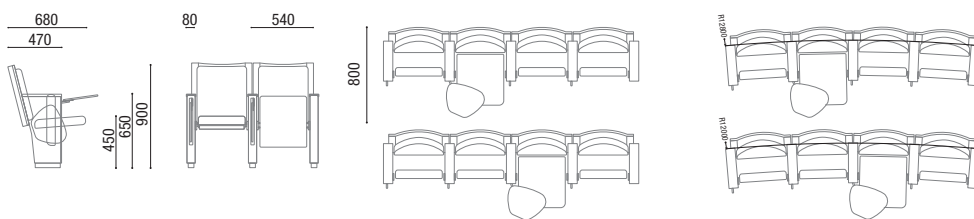

SANTA CHIARA

SANTA CHIARA LEGNO

SANTA CHIARA A.P.

SANTA CHIARA SU BARRA

1. Tavoletta scrittoio aperta
Anti-panic writing tablet – open
Tablette anti-panique ouverte
Antipanik-Tischchen – geöffnet
2. Tavoletta scrittoio chiusa
Anti-panic writing tablet – closed
Tablette anti-panique fermée
Antipanik-Tischchen – geschlossen

3. Pannello sotto sedile in multistrati di faggio forato
Underseat perforated wooden panel in varnished beech ply-wood.
Carter d'assise apparent en multiplis de hêtre verni.
Gelochte Platte unter dem Sitz aus mehrschichtigem Buchenholz.
4. Poltrona su barra con base lunga autoportante e ventose
On beam version with long self-supporting base and suction cups
Version sur poutre avec base longue autoportante et ventouse
Auf Leiste Version mit freitragender Basis und Saugnapfe

Versione SANTA CHIARA SU BARRA: struttura su barra con base di appoggio trapezoidale. Installazione su piani orizzontali, piani inclinati o gradoni, in file dritte o in curva (raggio minimo 12 m).

Accessori disponibili:

SANTA CHIARA auf Leiste Version: Struktur auf Leiste mit trapezförmig Basis. Sowohl auf horizontalen oder schiefen Flächen als auch Blockstufen, in Reihen oder Kurven (Mindest Radius 12 m) einzubauen. Verfügbare Zubehörteile: