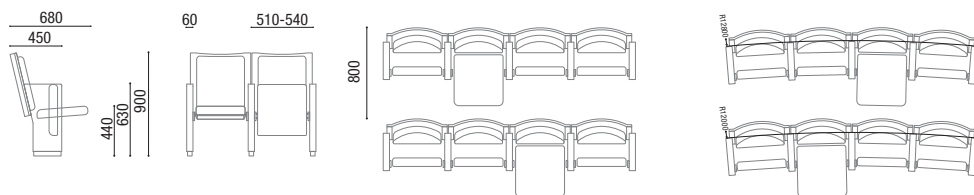

SANTA CHIARA

SANTA CHIARA LEGNO

SANTA CHIARA A.P.

SANTA CHIARA SU BARRA

1. Tavoletta scrittoio aperta
Anti-panic writing tablet – open
Tablette anti-panique ouverte
Antipanik-Tischchen – geöffnet
2. Tavoletta scrittoio chiusa
Anti-panic writing tablet – closed
Tablette anti-panique fermée
Antipanik-Tischchen – geschlossen

3. Pannello sotto sedile in multistrati di faggio forato
Underseat perforated wooden panel in varnished beech ply-wood.
Carter d'assise apparent en multiplis de hêtre verni.
Gelochte Platte unter dem Sitz aus mehrschichtigem Buchenholz.
4. Poltrona su barra con base lunga autoportante e ventose
On beam version with long self-supporting base and suction cups
Version sur poutre avec base longue autoportante et ventouse
Auf Leiste Version mit freitragender Basis und Saugnapfe

IT Struttura sedile e schienale in multistrati di faggio imbottito e rivestito. Sedile ribaltabile per gravità. Pannello retro-schienale in multistrati di faggio curvato, verniciato. Cuscino schienale imbottito e rivestito. Sedile sfoderabile mediante cerniere lampo. Fiancata lunga fino a terra in multistrati accoppiati imbottiti e rivestiti. Base di fissaggio a terra a scomparsa totale. Parti metalliche verniciate a polveri epossidiche.

Versione SANTA CHIARA SU BARRA: struttura su barra con base di appoggio trapezoidale. Installazione su piani orizzontali, piani inclinati o gradoni, in file dritte o in curva (raggio minimo 12 m).

Accessori disponibili: