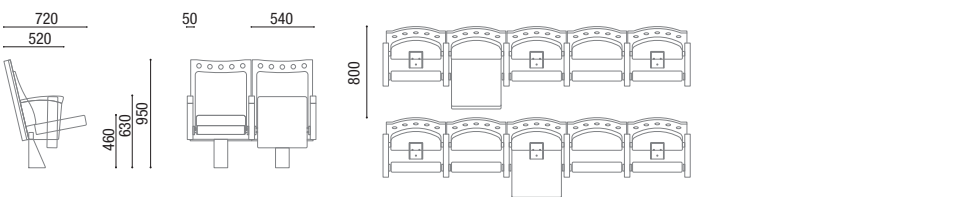

SANTA CHIARA

SANTA CHIARA LEGNO

SANTA CHIARA A.P.

SANTA CHIARA SU BARRA

1. Tavoletta scrittoio aperta
Anti-panic writing tablet – open
Tablette anti-panique ouverte
Antipanik-Tischchen – geöffnet
2. Tavoletta scrittoio chiusa
Anti-panic writing tablet – closed
Tablette anti-panique fermée
Antipanik-Tischchen – geschlossen

Versione SANTA CHIARA SU BARRA: struttura su barra con base di appoggio trapezoidale. Installazione su piani orizzontali, piani inclinati o gradoni, in file dritte o in curva (raggio minimo 12 m).

Accessori disponibili: