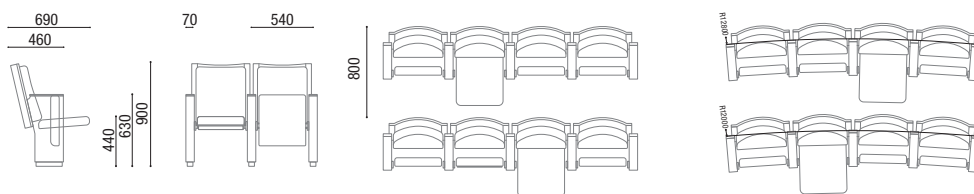

SANTA CHIARA

SANTA CHIARA LEGNO

SANTA CHIARA A.P.

SANTA CHIARA SU BARRA

1. Tavoletta scrittoio aperta
Anti-panic writing tablet – open
Tablette anti-panique ouverte
Antipanik-Tischchen – geöffnet
2. Tavoletta scrittoio chiusa
Anti-panic writing tablet – closed
Tablette anti-panique fermée
Antipanik-Tischchen – geschlossen

3. Pannello sotto sedile in multistrati di faggio forato
Underseat perforated wooden panel in varnished beech ply-wood.
Carter d'assise apparent en multiplis de hêtre verni.
Gelochte Platte unter dem Sitz aus mehrschichtigem Buchenholz.
4. Poltrona su barra con base lunga autoportante e ventose
On beam version with long self-supporting base and suction cups
Version sur poutre avec base longue autoportante et ventouse
Auf Leiste Version mit freitragender Basis und Saugnapfe

IT Struttura sedile e schienale in multistrati di faggio imbottito e rivestito. Sedile ribaltabile per gravità. Pannello retro-schienale in multistrati di faggio curvato, verniciato. Cuscino schienale imbottito e rivestito. Sedile sfoderabile mediante cerniere lampo. Fiancata lunga fino a terra in multistrati accoppiati imbottiti e rivestiti. Base di fissaggio a terra a scomparsa totale. Parti metalliche verniciate a polveri epossidiche.

Versione SANTA CHIARA SU BARRA: struttura su barra con base di appoggio trapezoidale. Installazione su piani orizzontali, piani inclinati o gradoni, in file dritte o in curva (raggio minimo 12 m).

Accessori disponibili: