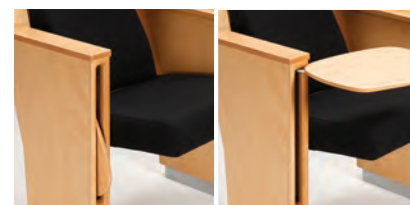

SANTA CHIARA

SANTA CHIARA LEGNO

SANTA CHIARA A.P.

SANTA CHIARA SU BARRA

1. Tavoletta scrittoio aperta
Anti-panic writing tablet – open
Tablette anti-panique ouverte
Antipanik-Tischchen – geöffnet
2. Tavoletta scrittoio chiusa
Anti-panic writing tablet – closed
Tablette anti-panique fermée
Antipanik-Tischchen – geschlossen

3. Pannello sotto sedile in multistrati di faggio forato
Underseat perforated wooden panel in varnished beech ply-wood.
Carter d'assise apparent en multiplis de hêtre verni.
Gelochte Platte unter dem Sitz aus mehrschichtigem Buchenholz.
4. Poltrona su barra con base lunga autoportante e ventose
On beam version with long self-supporting base and suction cups
Version sur poutre avec base longue autoportante et ventouse
Auf Leiste Version mit freitragender Basis und Saugnapfe

IT Struttura sedile e schienale in multistrati di faggio imbottito e rivestito. Sedile ribaltabile per gravità. Pannello retro-schienale in multistrati di faggio curvato, verniciato. Cuscino schienale imbottito e rivestito. Sedile sfoderabile mediante cerniere lampo. Fiancata lunga fino a terra in multistrati accoppiati imbottiti e rivestiti. Base di fissaggio a terra a scomparsa totale. Parti metalliche verniciate a polveri epossidiche.