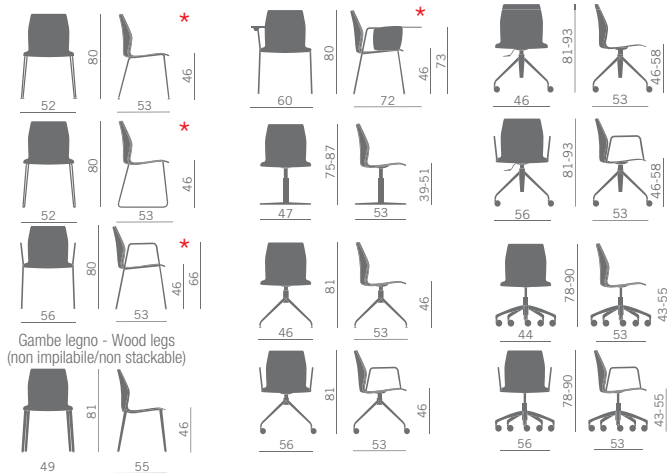

Polipropilene mono o bicolore
One or two colours polypropylene
Retroschienale lucido
Glossy backshell

.....S
Monocoloro/bicolore con sedile imbottito
One or two colours with padded seat

.....SS
Polipropilene monocoloro con parte anteriore sedile e schienale rivestiti
One colour polypropylene shell with seat-back padded in the front

.....SL
Polipropilene monocoloro con parte anteriore sedile e schienale rivestiti
One colour polypropylene shell with seat-back padded in the front

Carter per impilabilità nelle versioni con sedile imbottito
Under seat shell to stack the chairs for padded seat versions

* Impilabile (per le versioni imbottite aggiungere il carter sottosedile)
Stackable (for upholstered versions add underseat shell)

AV
Vern. col. alluminio
Alu painted frame

AB
Vern. col. bianco
White painted frame

AN
Vern. col. nero
Black painted frame

ACC
Cromato
Chromed frame

LE
4 gambe acero verniciato (con feltrini)
4 legs painted maple (with feet glides)